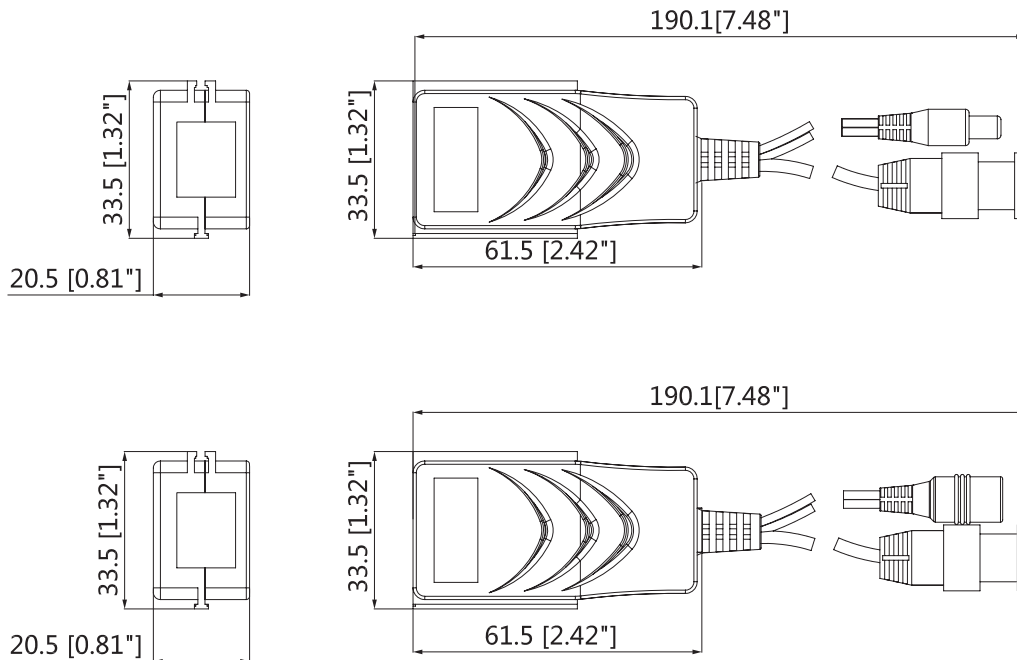

### Environmental

**Operating Temperature** -10 °C ~ +55 °C (+14 °F ~ +131 °F)

**Operating Humidity** <95% RH

**Storage Temperature** -20 °C ~ +70 °C (-4 °F ~ +158 °F)

Physical Properties

Weight	85g (0.19lb)
Dimension(LxWxH)	61.5mmx33.5mmx20.5mm (2.42"x1.32"x0.81")
Shell	ABS
Color	Black

Dimension(mm/inch)